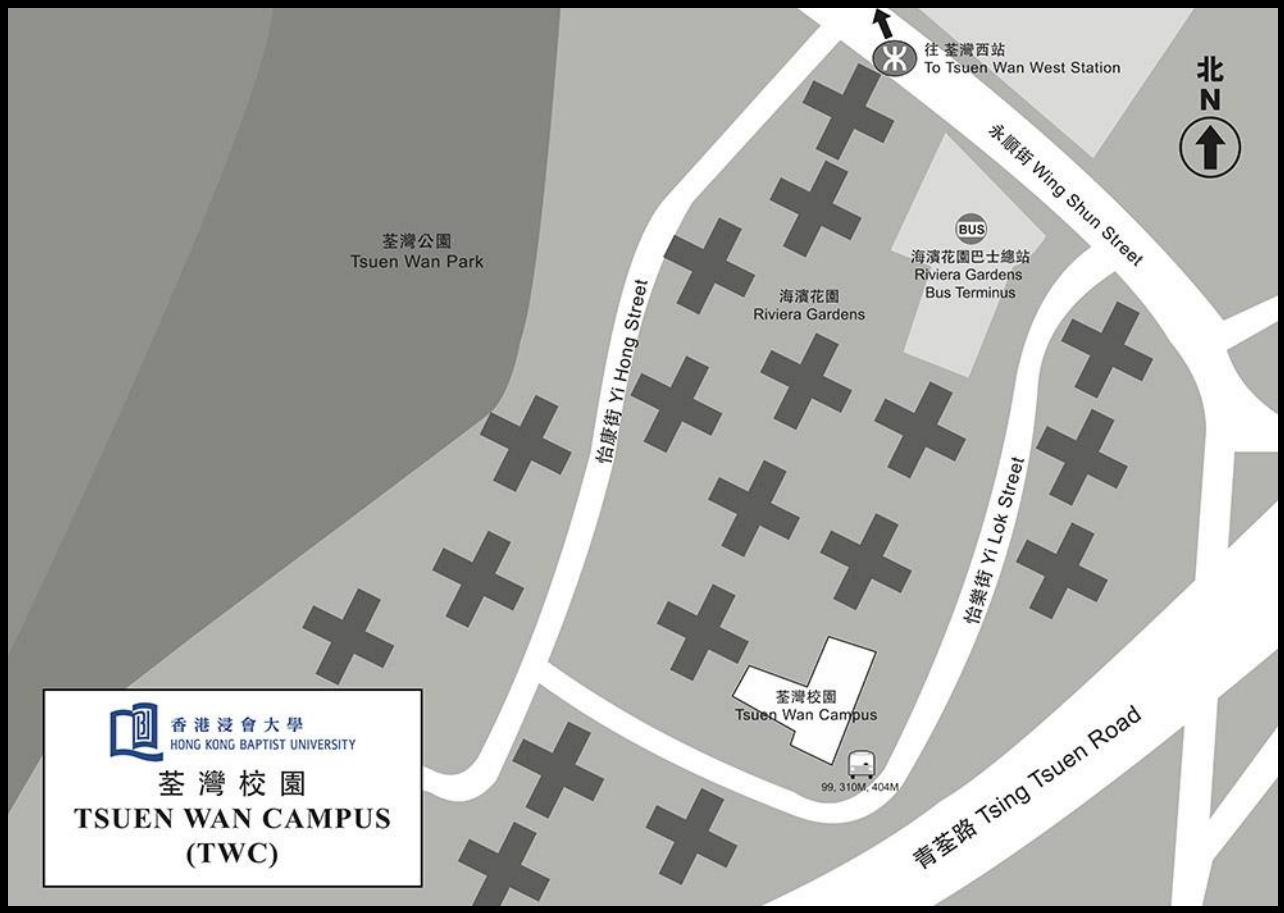

善衡校園
HO SIN HANG CAMPUS
(HSHC)

Legend 圖例

- 行人出入口
Pedestrian Entrance/Exit
- 車輛出入口
Vehicular Entrance/Exit
- 公共巴士站
Bus Stop
- 公共小巴士站
Public Light Bus Stop
- 港鐵站
MTR Station

* 此兩座大樓的房間編號
英文字首均為AST
A common room code
AST is adopted to all the
rooms in these two buildings

 香港浸會大學
HONG KONG BAPTIST UNIVERSITY

荃灣校園
TSUEN WAN CAMPUS
(TWC)