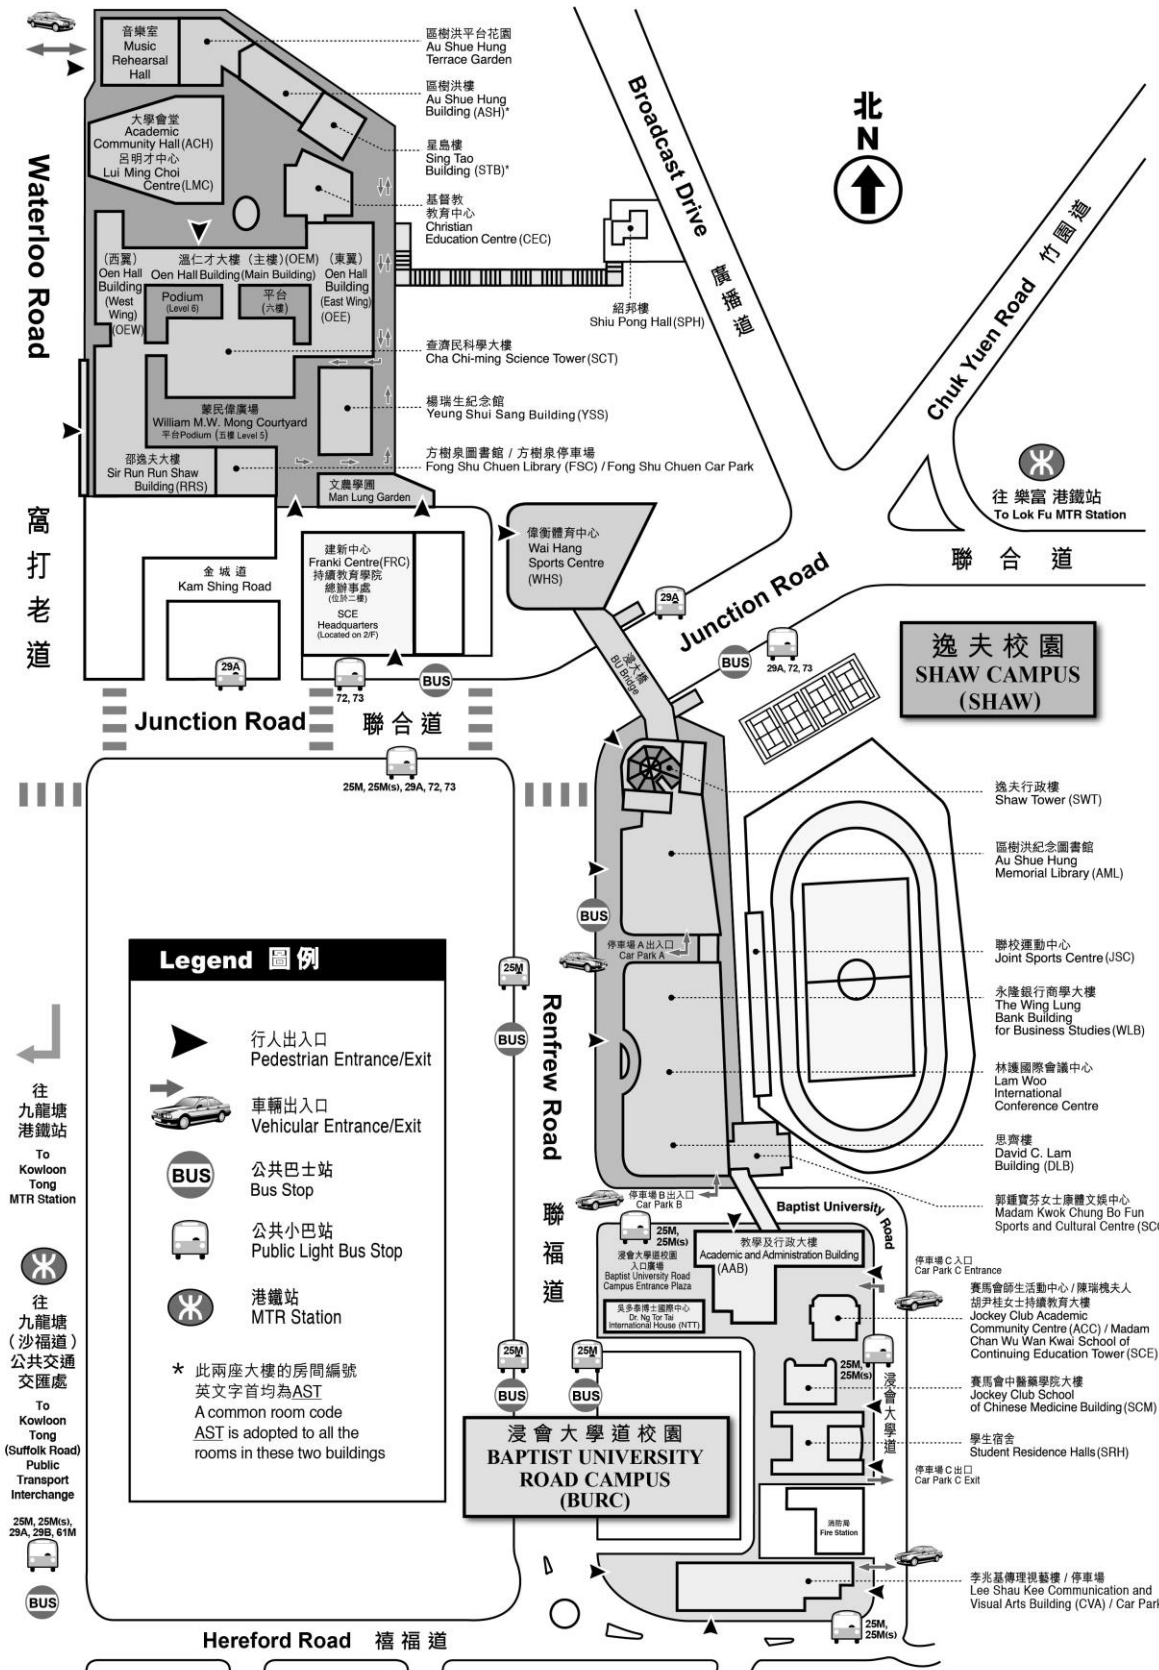

善衡校園
HO SIN HANG CAMPUS
(HSHC)

Legend 圖例

- 行人出入口
Pedestrian Entrance/Exit
- 車輛出入口
Vehicular Entrance/Exit
- 公共巴士站
Bus Stop
- 公共小巴士站
Public Light Bus Stop
- 港鐵站
MTR Station

* 此兩座大樓的房間編號
英文字首均為AST
A common room code
AST is adopted to all the
rooms in these two buildings

 香港浸會大學
HONG KONG BAPTIST UNIVERSITY

荃灣校園
TSUEN WAN CAMPUS
(TWC)