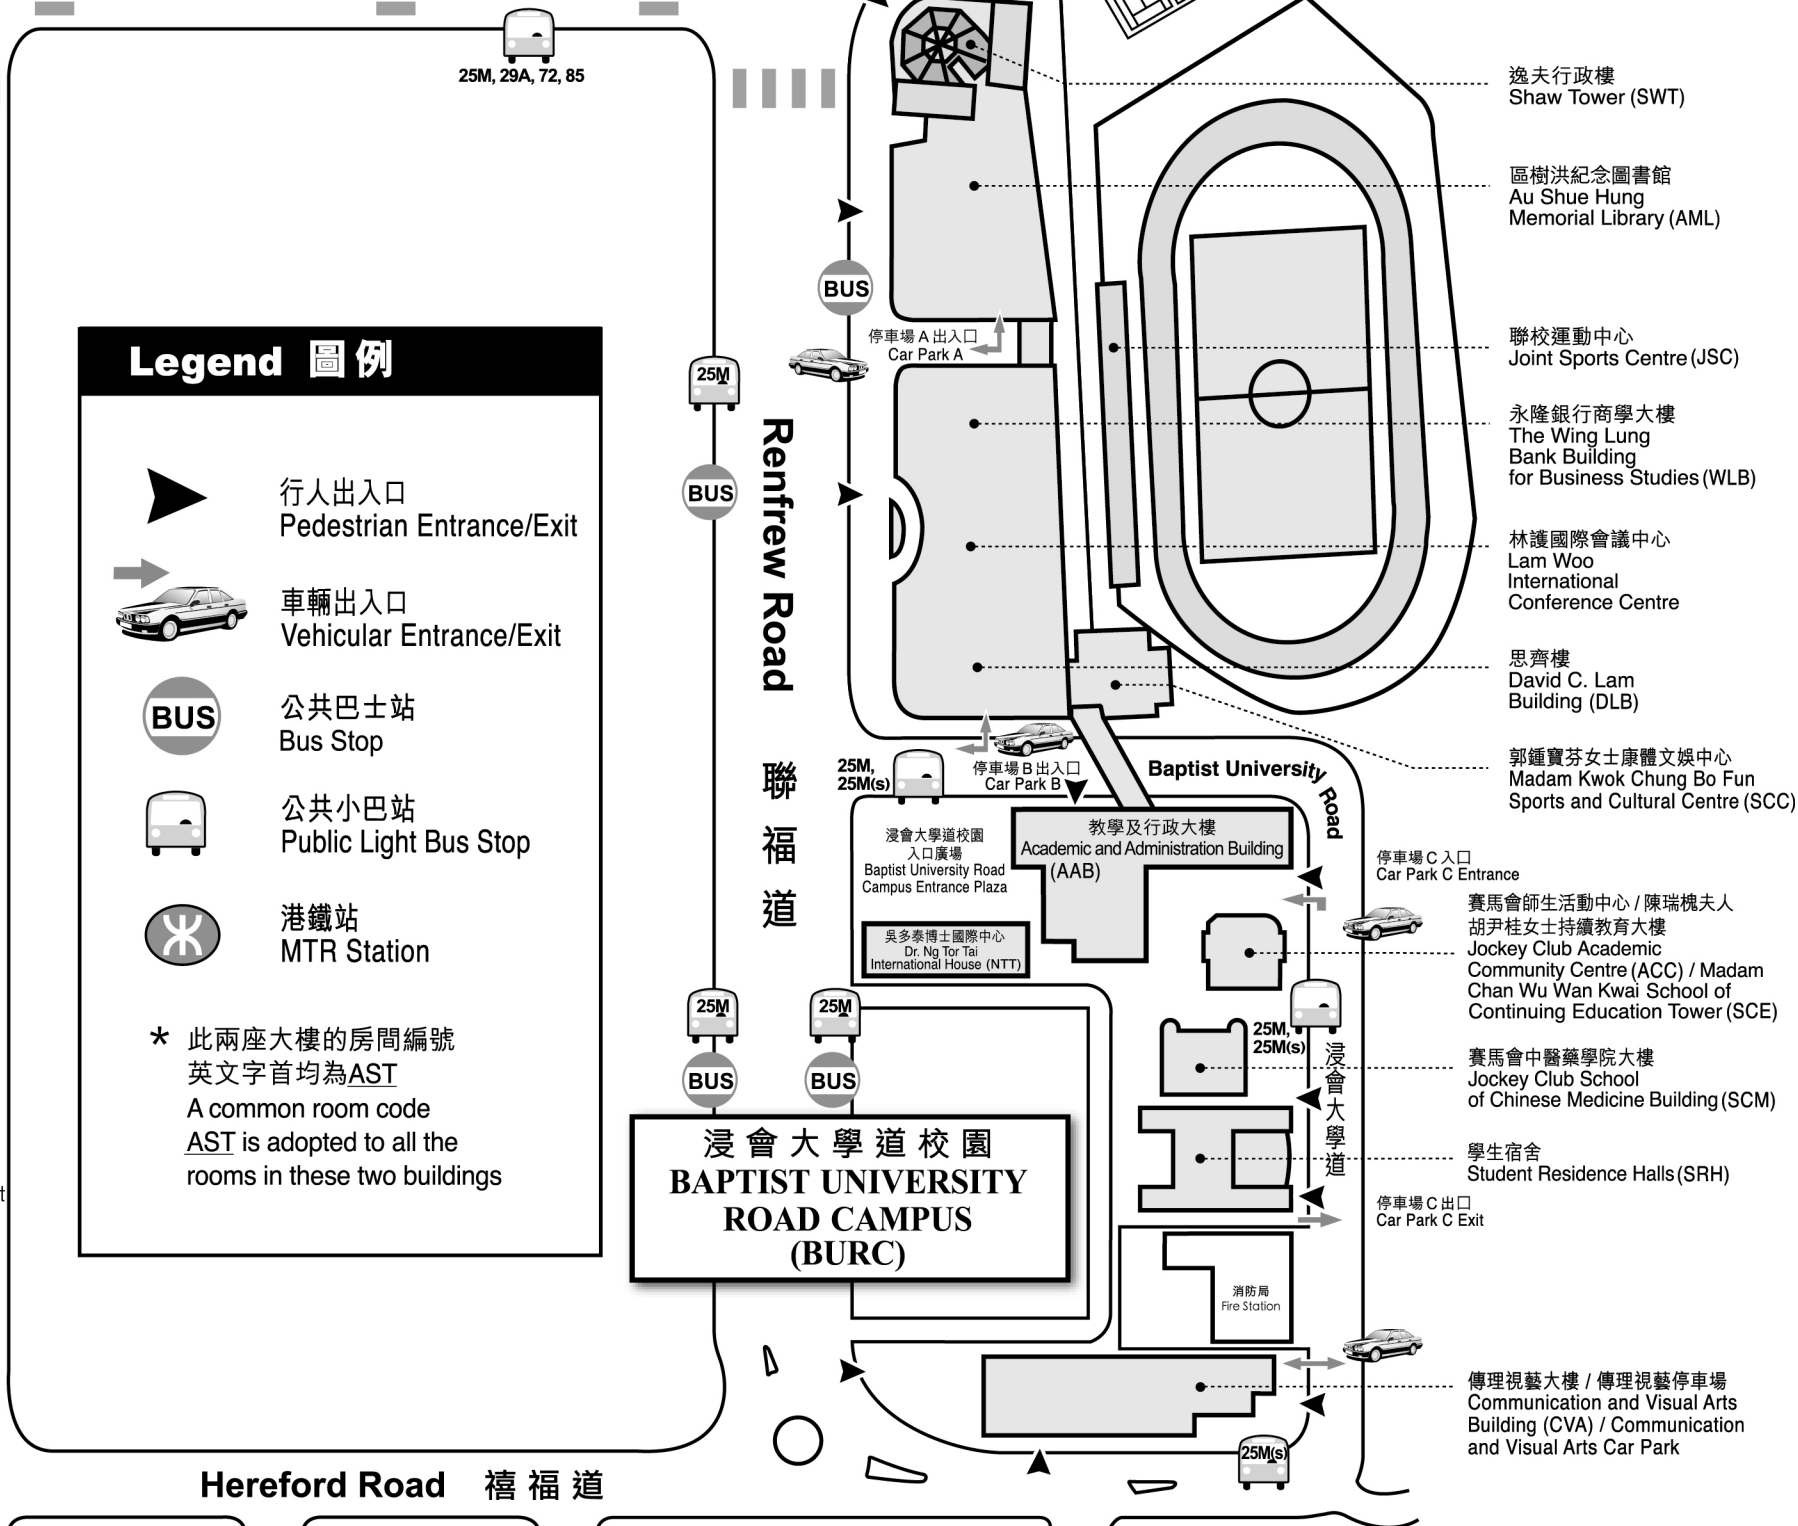

善衡校園
HO SIN HANG CAMPUS
(HSHC)

香港浸會大學
HONG KONG BAPTIST UNIVERSITY

逸夫校園
SHAW CAMPUS
(SC)

Legend 圖例

- 行人出入口
Pedestrian Entrance/Exit
- 車輛出入口
Vehicular Entrance/Exit
- 公共巴士站
Bus Stop
- 公共小巴士站
Public Light Bus Stop
- 港鐵站
MTR Station

* 此兩座大樓的房間編號
英文字首均為AST
A common room code
AST is adopted to all the
rooms in these two buildings

往九龍塘港鐵站
To Kowloon Tong MTR Station

往九龍塘(沙福道)公共交通交匯處
To Kowloon Tong (Suffolk Road) Public Transport Interchange

25M, 25M(s), 29A, 29B, 61M